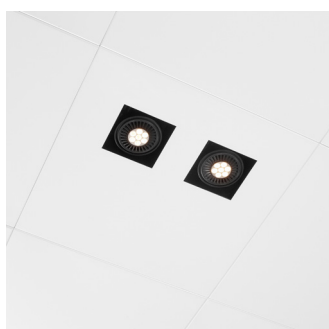

## 2XAR111

éclairage d'accentuation LAY-IN

- 600 x 600 mm.
- Ouverture de la dalle 140 x 140 mm.
- Hauteur de montage 95 mm.
- Luminaire précâblé avec fiche GST-3.
- Option dimmable.
- Tous les modules d'éclairage sont toujours équipés d'une dalle découpée au laser assortie au plafond.
- Avec suspension pour fixation trimless dans le plafond.
- Transformateur électronique inclus.
- Pour éviter les dégâts, chaque dalle est munie d'un film facile à enlever.
- Orientable.
- Couleur standard gris argenté ou blanc. Autres couleurs disponibles sur demande.